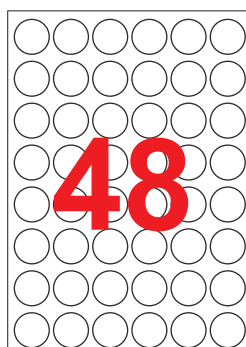

Etikety na ručný popis vo formáte A6

ZOZNAM VÝSEKOV

MiF[®]
s.r.o.

99x33mm

31x69mm

48x33mm

48x21mm

22x33mm

48x11mm

14x9mm

∅ 15mm

10x49mm

Prevedenie: biele, farebné - pastelové žlté, červené, zelené, modré
reflexné žlté, oranžové, červené, zelené.

Balenie: biele 15 A6/bal. - farebné 10 A6/bal.