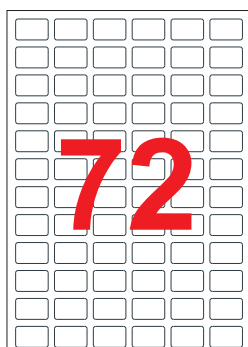

Etikety na ručný popis vo formáte A6

ZOZNAM VÝSEKOV

MiF[®]
s.r.o.

99x33mm

31x69mm

48x33mm

48x21mm

22x33mm

48x11mm

14x9mm

∅ 15mm

10x49mm

Prevedenie: biele, farebné - pastelové žlté, červené, zelené, modré
reflexné žlté, oranžové, červené, zelené.

Balenie: biele 15 A6/bal. - farebné 10 A6/bal.