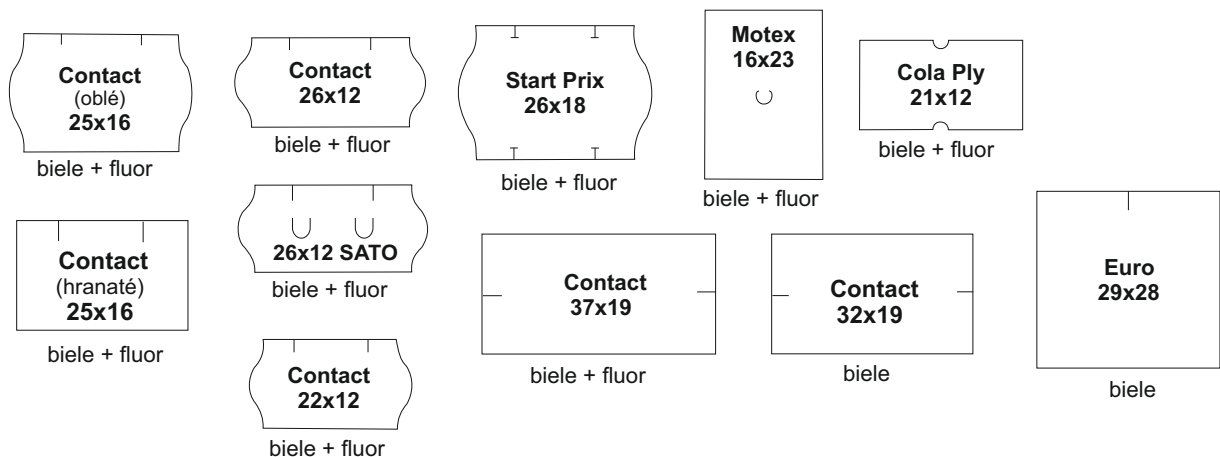

ETIKETY DO ETIKETOVACÍCH KLIĚŠTÍ

ETIKETA	ROZMER	BALENIE-1 krabica
MOTEX	16 x 23 mm	54 kot./870 etikiet
MOTEX fluor	16 x 23 mm	54 kot./870 etikiet
COLA PLY	21 x 12 mm	42 kot./1250 etikiet
COLA PLY fluor	21 x 12 mm	42 kot./1250 etikiet
CONTACT	22 x 12 mm	45 kot./1500 etikiet
CONTACT fluor	22 x 12 mm	45 kot./1500 etikiet
CONTACT	26 x 12 mm	36 kot./1500 etikiet
CONTACT fluor	26 x 12 mm	36 kot./1500 etikiet
SATO (UNI)	26 x 12 mm	36 kot./1500 etikiet
SATO (UNI) fluor	26 x 12 mm	36 kot./1500 etikiet
CONTACT hranaté	25 x 16 mm	36 kot./1125 etikiet
CONTACT hranaté fluor	25 x 16 mm	36 kot./1125 etikiet
CONTACT oblé	25 x 16 mm	36 kot./1125 etikiet
CONTACT oblé fluor	25 x 16 mm	36 kot./1125 etikiet
CONTACT	37 x 19 mm	25 kot./1000 etikiet
CONTACT fluor	37 x 19 mm	25 kot./1000 etikiet
EURO	29 x 28 mm	30 kot./700 etikiet
START PRIX	26 x 18 mm	36 kot./1000 etikiet
START PRIX fluor	26 x 18 mm	36 kot./1000 etikiet
CONTACT	32 x 19 mm	30 kot./1000 etikiet